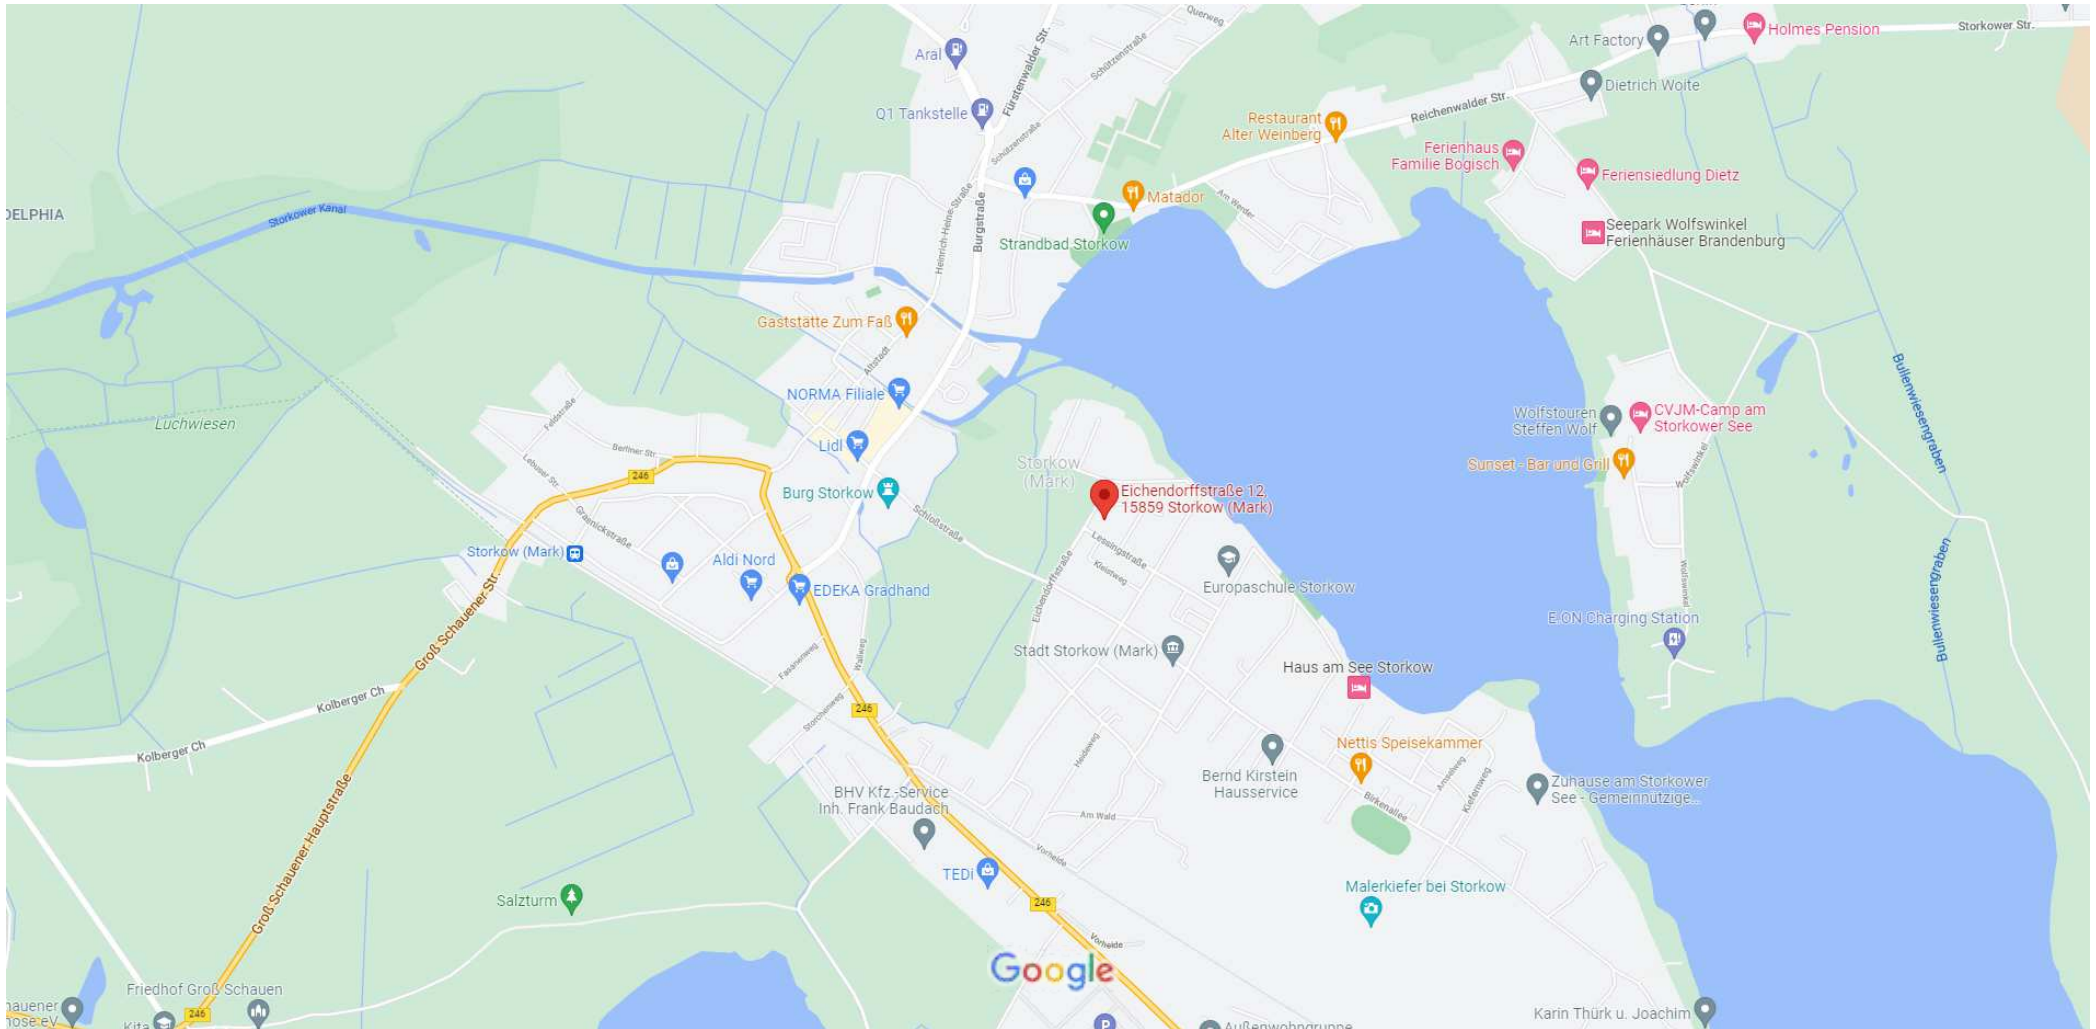

# Eichendorffstraße 12

15859 Storkow

Kartendaten © 2021 GeoBasis-DE/BKG (©2009),Google 200 m