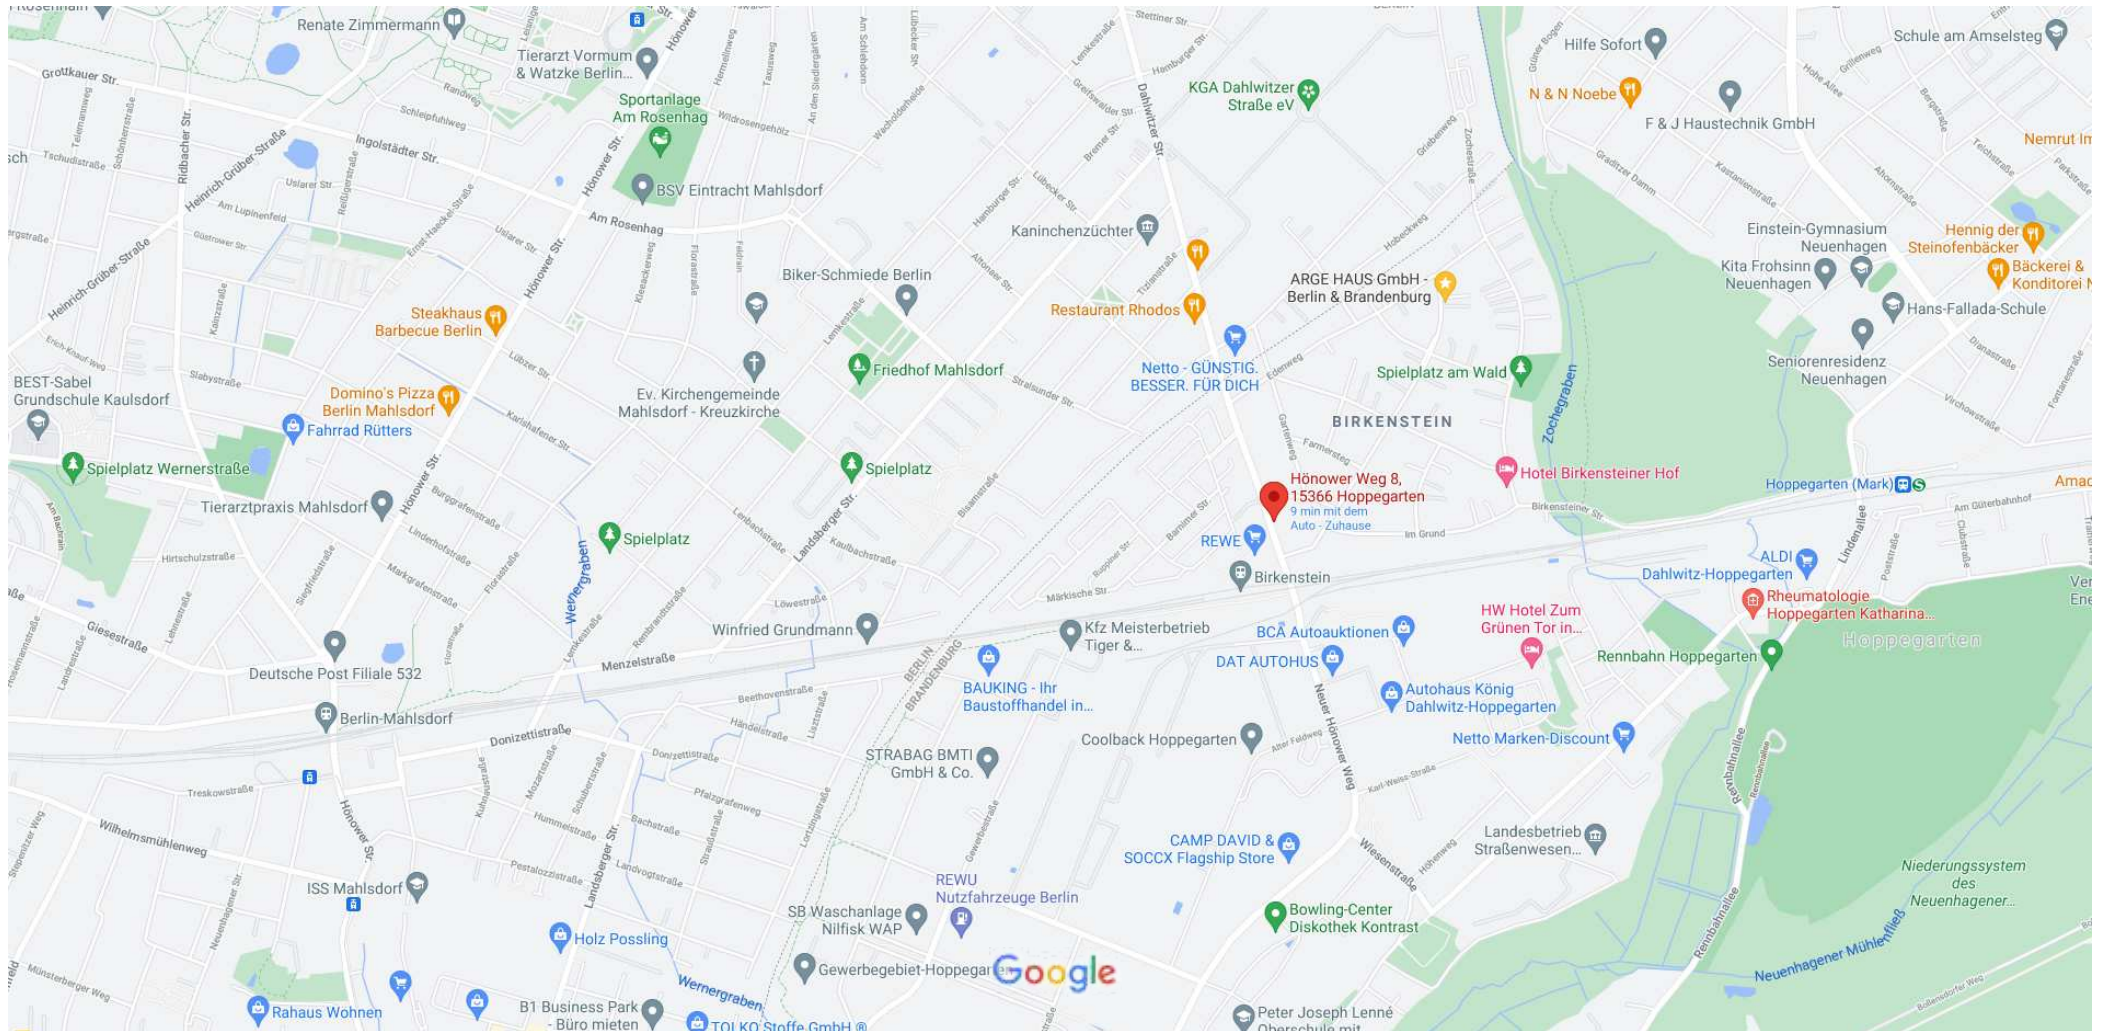

Google Maps Hönower Weg 8

Kartendaten © 2021 GeoBasis-DE/BKG (©2009) 200 m